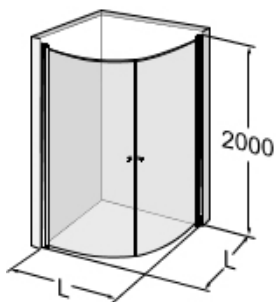

Geberit AS

**Porsgrund Showerama 10-4**

**1. PRODUKTBESKRIVELSE**

Showorama 10-4 er et dusjhjørne med buede dører som kan åpnes både innover og utover, og som sparer plass i baderommet. Den har ingen sokkel, noe som gjør dusjen enkel å bruke, også for bevegelseshemmede. Dørene er justerbare og har løftehengsler som hever dem 7 mm for at de ikke skal skrape i gulvet når de åpnes. Dusjveggene har rett magnetlist som slutter tett når de stenges, og en list mot gulvet som reduserer vannansamling på gulvet utenfor dusjen. Tilpasset for utenpåliggende rør. Kan kompletteres med en ekstra påbyggingsprofil på 26 mm. Profiler: Børstet aluminium i samtlige bredder, og hvitlakkerte i to bredder Glassalternativ: Klart, frostet og halvfrosted. Håndtak som standard. Høyde: 2000 mm

Product	L(mm)
<b>700</b>	690 - 710
<b>800</b>	790 - 810
<b>900</b>	890 - 910
<b>1000</b>	990 - 1010